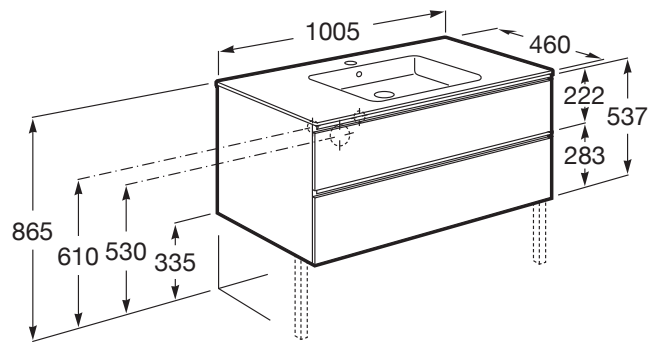

THE GAP

Unik (mueble base de dos cajones y lavabo centrado)

MEDIDAS

Longitud	1005 mm
Anchura	460 mm
Altura	537 mm

COLORES Y ACABADOS

PVPR (IVA INCLUIDO)

631,62 €

DIBUJOS TÉCNICOS

CARACTERÍSTICAS

UNIK - Conjunto de mueble base de dos cajones y lavabo en posición centrada. No incluye patas ni grifería.

Espejo / Iluminación: Integrada en el espejo

Espejo / Tipo de luz: Led

Forma lavabo: Cuadrado

Medidas / Espejo / Altura (mm): 800

Medidas / Espejo / Longitud (mm): 1000

Medidas / Lavabo y mueble / Altura (mm): 537

Medidas / Lavabo y mueble / Anchura (mm): 460

Medidas / Lavabo y mueble / Longitud (mm): 1005