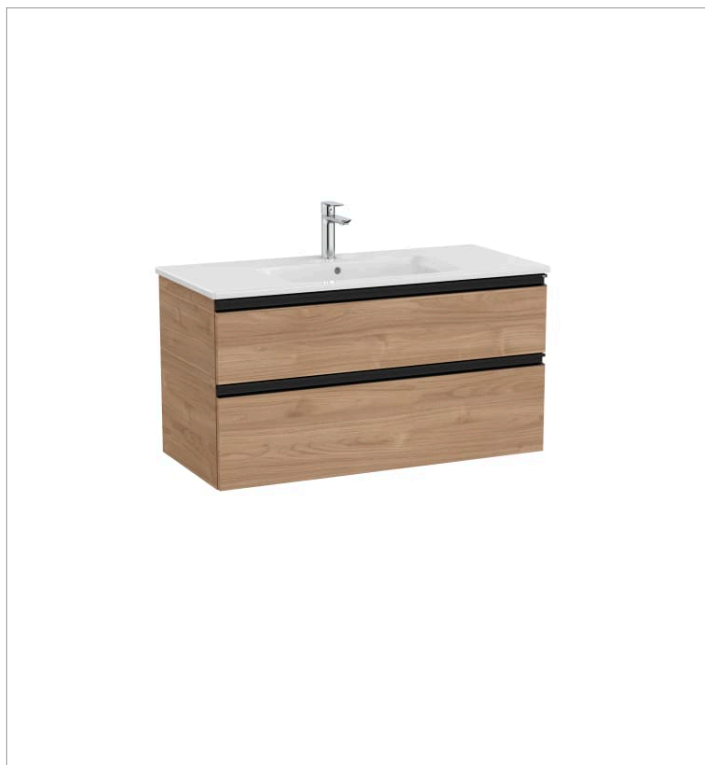

THE GAP

Unik (mueble base de dos cajones y lavabo centrado)

MEDIDAS

Longitud	1005 mm
Anchura	460 mm
Altura	537 mm

COLORES Y ACABADOS

PVPR (IVA INCLUIDO)

631,62 €

DIBUJOS TÉCNICOS

CARACTERÍSTICAS

UNIK - Conjunto de mueble base de dos cajones y lavabo en posición centrada. No incluye patas ni grifería.

Espejo / Iluminación: Integrada en el espejo

Espejo / Tipo de luz: Led

Forma lavabo: Cuadrado

816820409

Conjunto de dos patas opcionales

816826339

Conjunto de dos patas opcionales

816826458

Conjunto de dos patas opcionales

816829339

Conjunto de dos patas opcionales

816829458

The Gap

Esta colección aporta un estilo compacto y funcional. Su amplia gama permite optimizar cualquier espacio de baño. Sus líneas modernas y elegantes la convierten en una decisión inteligente.